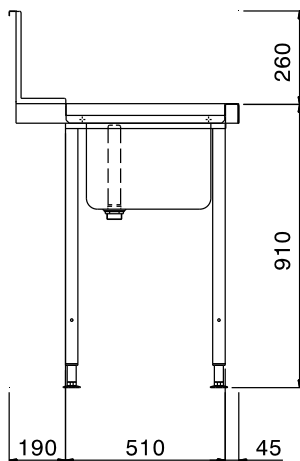

Uitvoering

- Wordt ongemonteerd geleverd, is eenvoudig zelf te monteren.
- Geschikt voor afwasmachinekorven van 500x500 mm.
- Optioneel uit te voeren met een vlak onderschap en een voorspoel handdouche.

Goedkeuring

Water

Afvoer aansluiting
 865308 (BHHPTB12R) 2"

Algemene gegevens

Externe afmetingen, lengte 1200 mm
 Externe afmetingen, breedte 745 mm
 Externe afmetingen, hoogte 1170 mm
 Gewicht, netto 8 kg
 Spoelbak afmetingen 500x400x300h

Doorvoer richting: van Rechts naar Links

Optionele accessoires

- BODEMSCHAP voor aan-/afvoertafel 1200 mm PNC 865352
- VLOERBEVESTIGING voor 2 vierkante poten PNC 865386
- KUNSTSTOF SIFON 2" voor enkele spoelbak PNC 895313

Front aanzicht

Zij aanzicht

Boven aanzicht