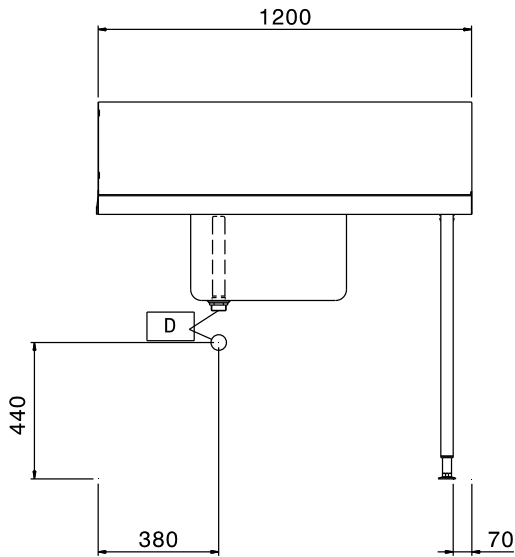

Uitvoering

- Wordt ongemonteerd geleverd, is eenvoudig zelf te monteren.
- Geschikt voor afwasmachinekorven van 500x500 mm.
- Optioneel uit te voeren met een vlak onderschap en een voorspoel handdouche.

Constructie

- Roestvrijstalen stelvoeten (instelbaar +50/-50 mm) voor het instellen van de juiste werkhoogte en om ervoor te zorgen dat het lekwater terug de afwasmachine in loopt.
- De spatwand voorkomt water lekkage.
- Diepe anti-drip profielen, volledig gesloten voor veilig spoelen en eenvoudige reiniging.
- Alle oppervlakken zijn glad en gepolijst uitgevoerd.
- De 40x40 mm poten zijn van roestvrijstalen buis AISI304.
- Een spoelbak van 700x500x300 mm is op aanvraag leverbaar.
- Volledig van roestvrijstaal 1.4301 (AISI304).
- Gekoppeld aan één zijde tegen de afwasmachine en geplaatst op een pootstel aan de andere zijde.

Goedkeuring

Water

Afvoer aansluiting
 865308 (BHHPTB12R) 2"

Algemene gegevens

Externe afmetingen, lengte 1200 mm
 Externe afmetingen, breedte 745 mm
 Externe afmetingen, hoogte 1170 mm
 Gewicht, netto 8 kg
 Spoelbak afmetingen 500x400x300h

Front aanzicht

Zij aanzicht

Boven aanzicht